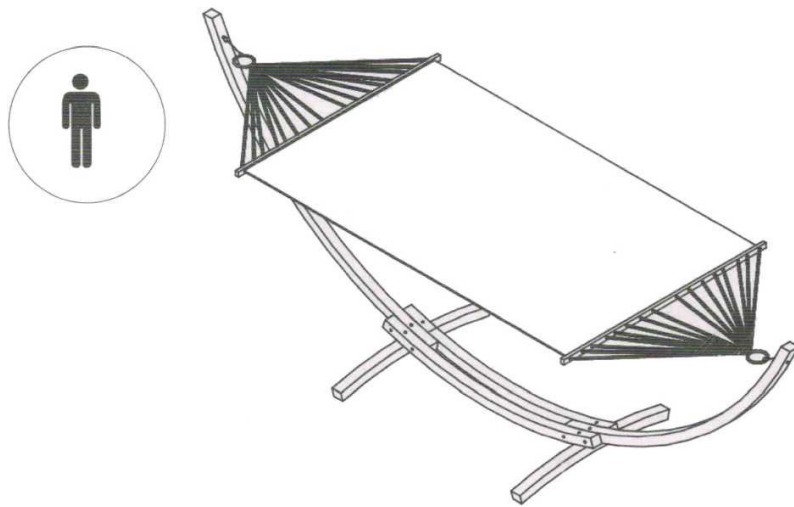

Hojdacia sieť Holiday XXL pre dvoch, vrátane stojana

Kód tovaru: 990533

SK

INŠTRUKCIE

POZOR! Dbajte na bezpečnostné a montážne pokyny, aby sa predišlo riziku poranenia resp. poškodenie produktu.

Dôležité: Pozorne si prečítajte tieto pokyny a uschovajte si ich na prečítanie na neskôr. Ak v budúcnosti dáte tento produkt niekomu inému, prosím nezabudnite odovzdať aj tento návod.