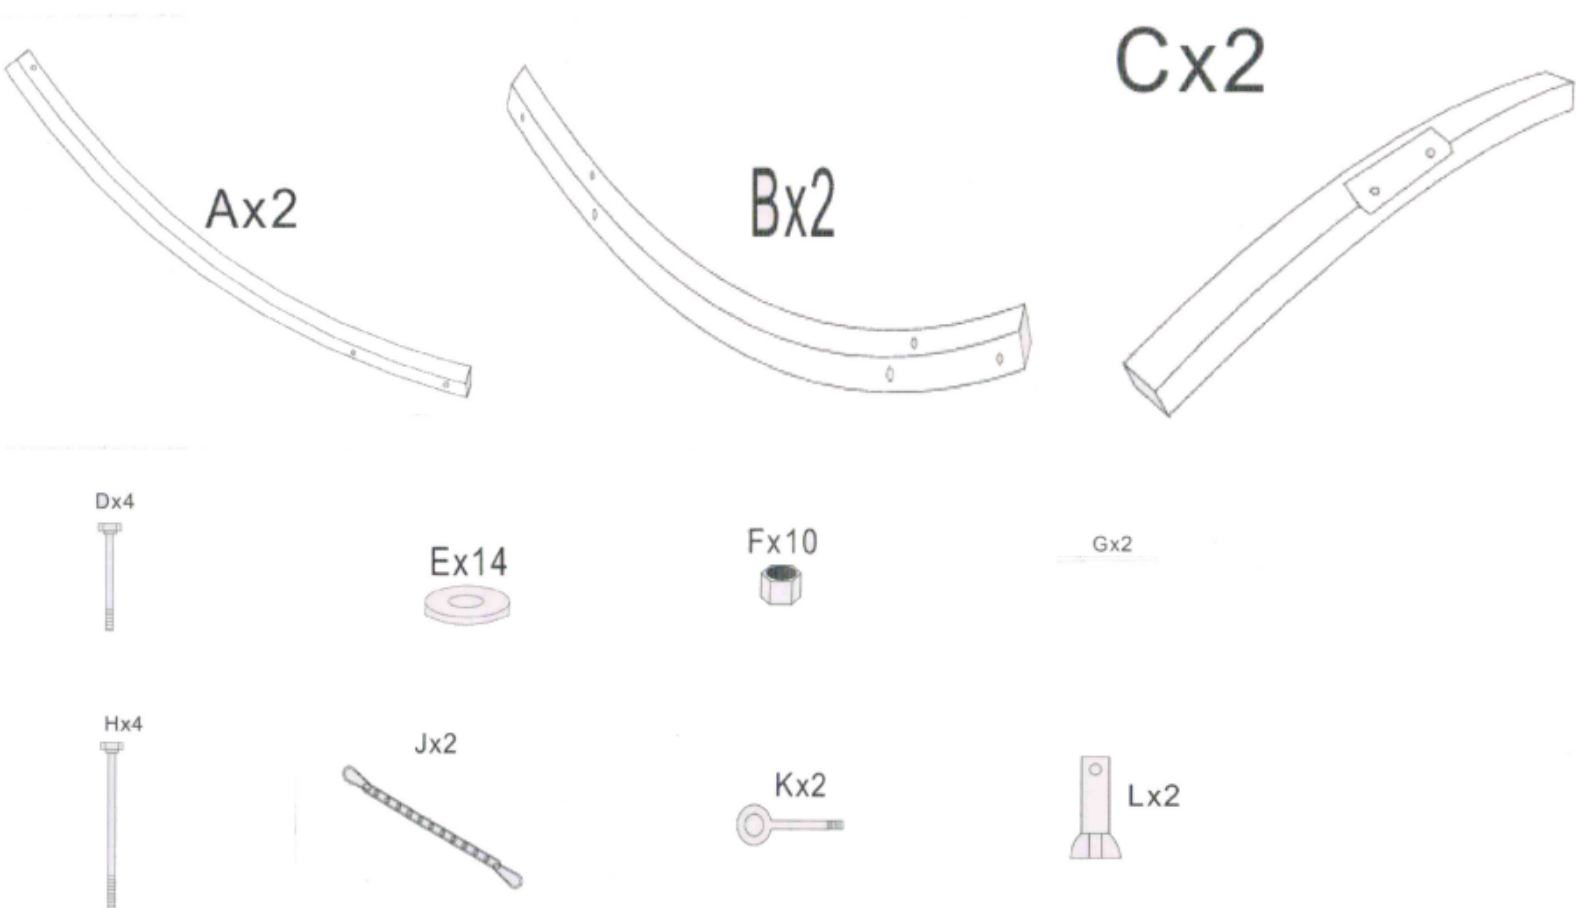

Uistite sa, že tento výrobok je kompletne zostavený pred použitím tak, ako je znázornené na obrázku. Zabezpečte že váš produkt je inštalovaný bezpečne a pevne na zemi.

Skrutky alebo matice nepreťahujte. Utiahnite skrutky iba na doraz.

Chráňte ho pred nepriazňou počasia. Odporúčame používať ochranné puzdro.

V zime, odporúčame výrobok skladovať na suchom mieste.

PREHĽAD DIELOV